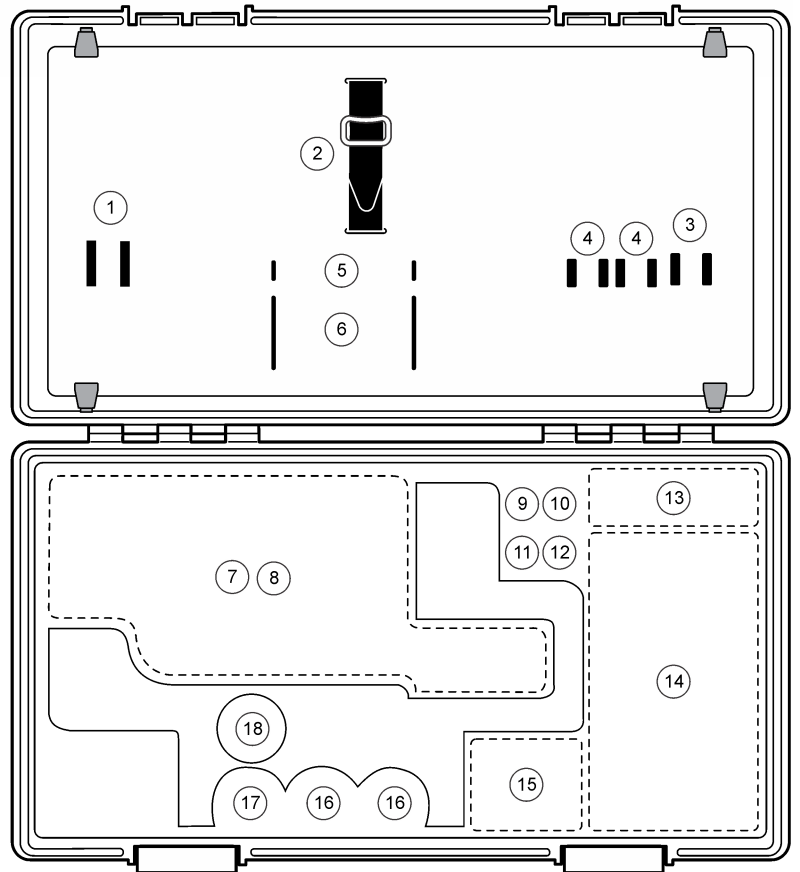

# 251231

**HACH COMPANY World Headquarters**  
 P.O. Box 389, Loveland, CO 80539-0389 U.S.A.  
 Tel. (970) 669-3050  
 (800) 227-4224 (U.S.A. only)  
 Fax (970) 669-2932  
 orders@hach.com  
 www.hach.com