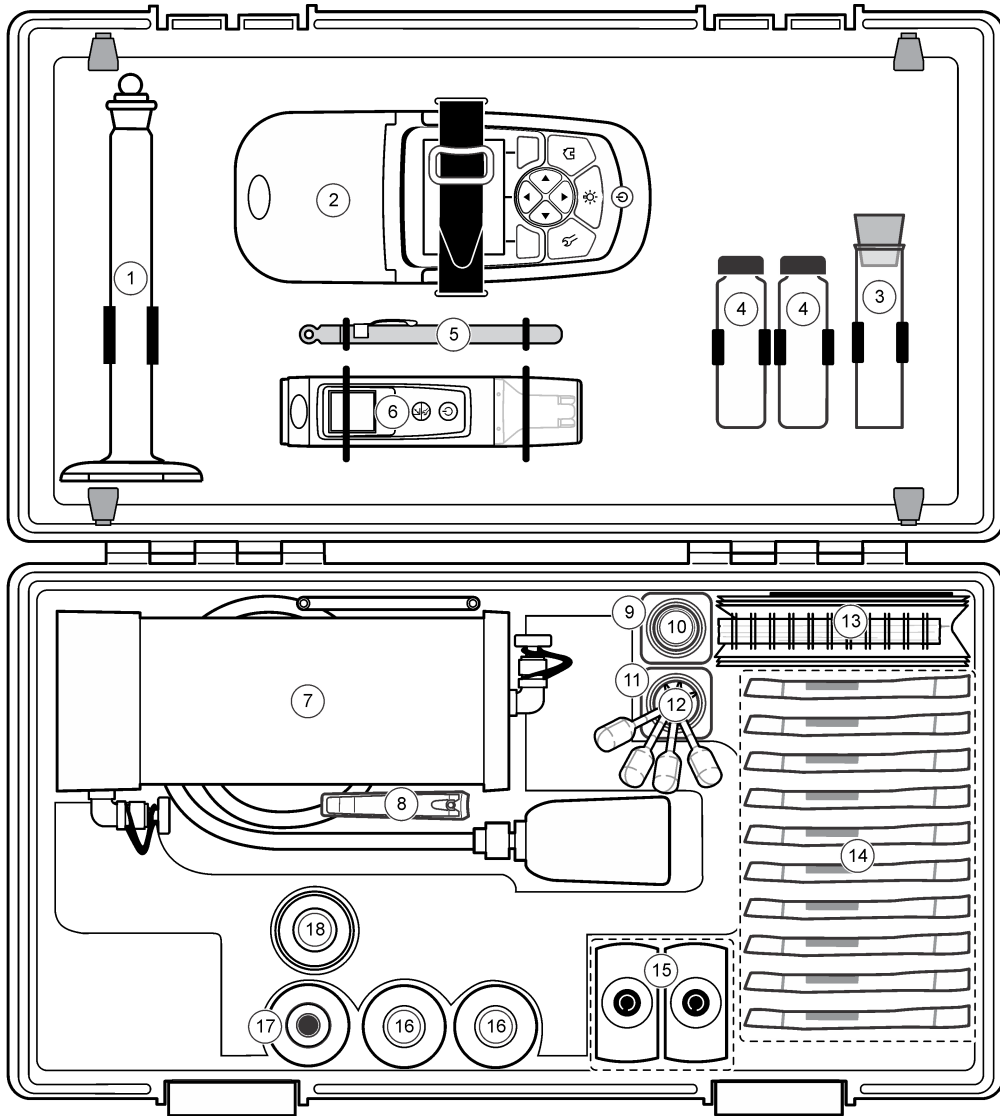

# 251231

**HACH COMPANY World Headquarters**  
 P.O. Box 389, Loveland, CO 80539-0389 U.S.A.  
 Tel. (970) 669-3050  
 (800) 227-4224 (U.S.A. only)  
 Fax (970) 669-2932  
 orders@hach.com  
 www.hach.com