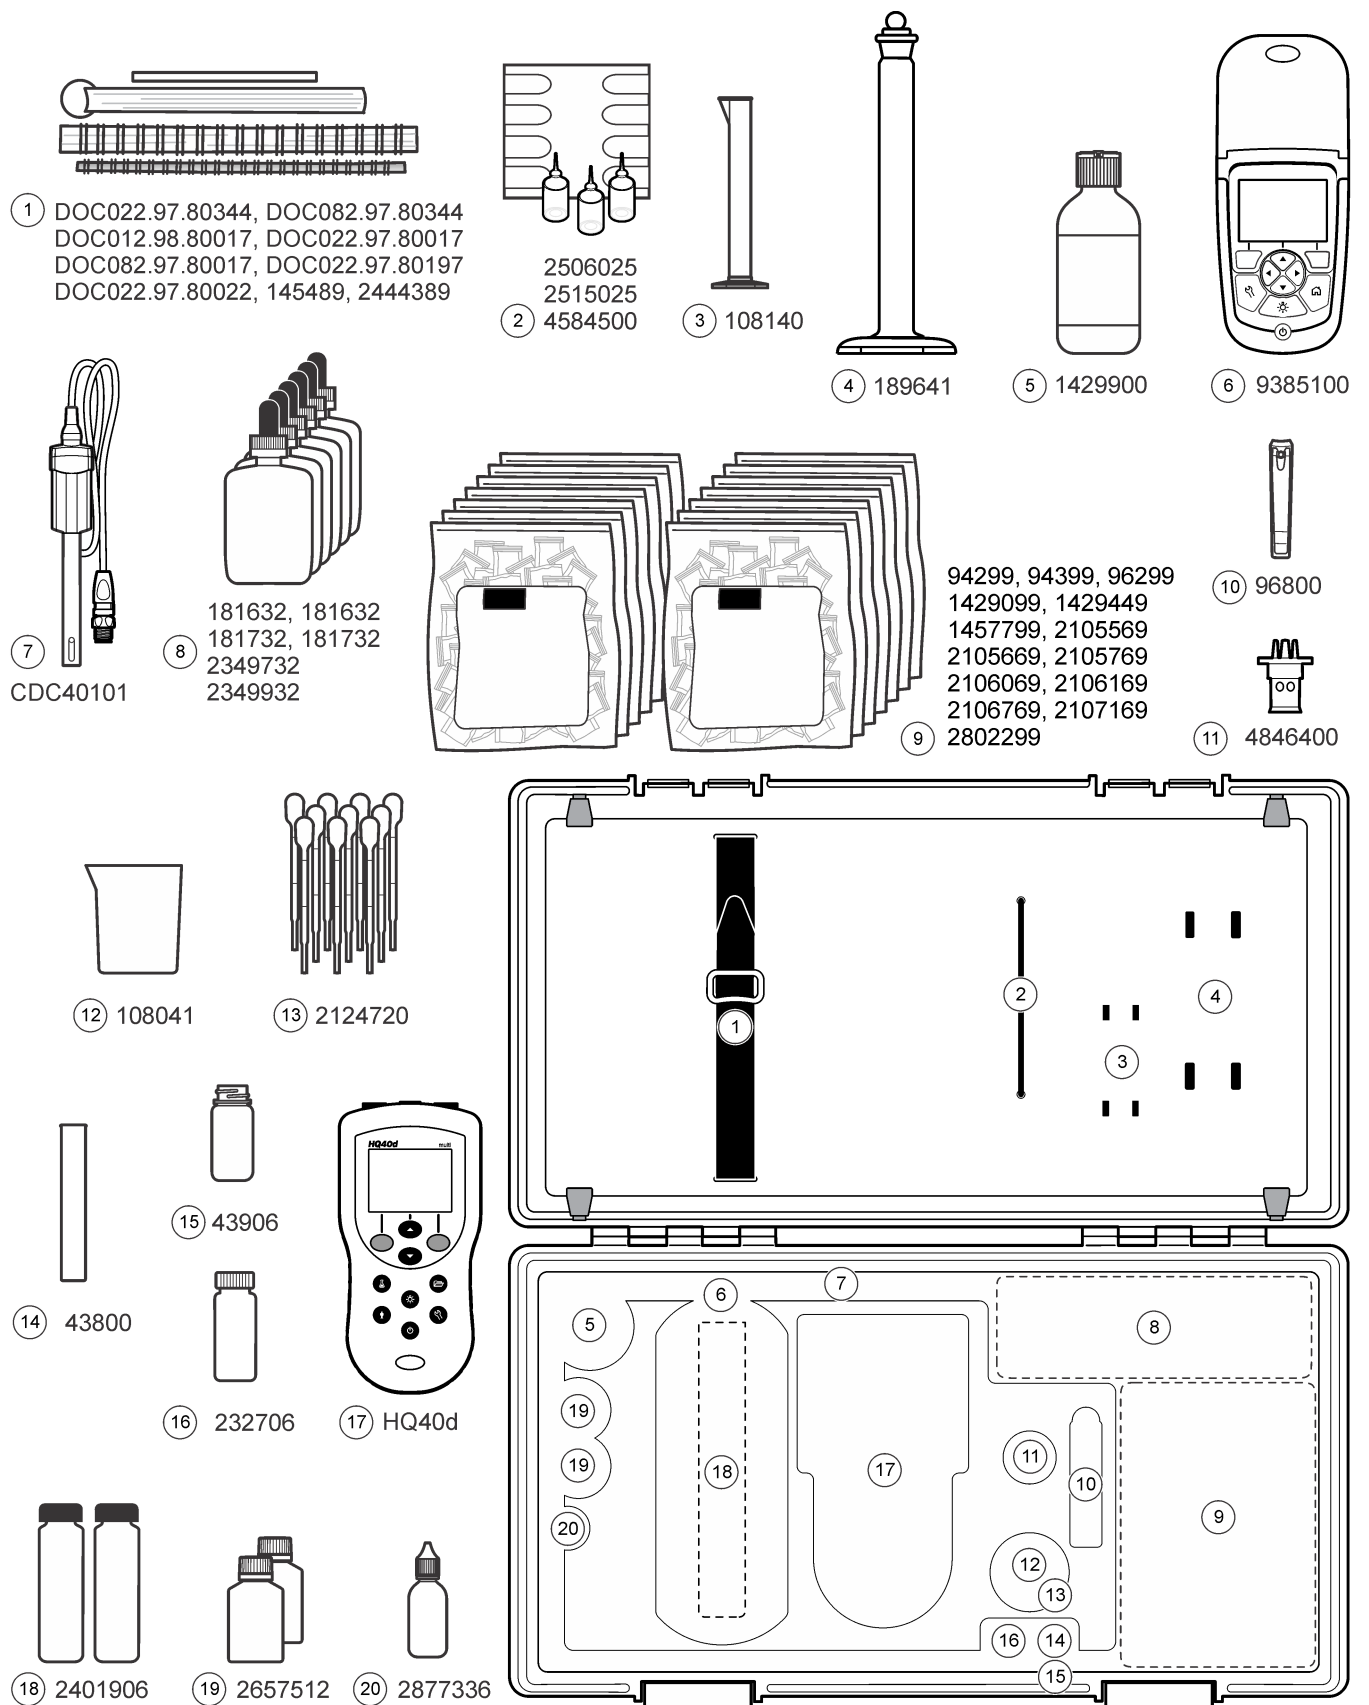

251234

HACH COMPANY World Headquarters
P.O. Box 389, Loveland, CO 80539-0389 U.S.A.
Tel. (970) 669-3050
(800) 227-4224 (U.S.A. only)
Fax (970) 669-2932
orders@hach.com
www.hach.com

HACH LANGE GMBH
Willstätterstraße 11
D-40549 Düsseldorf, Germany
Tel. +49 (0) 2 11 52 88-320
Fax +49 (0) 2 11 52 88-210
info@hach-lange.de
www.hach-lange.de