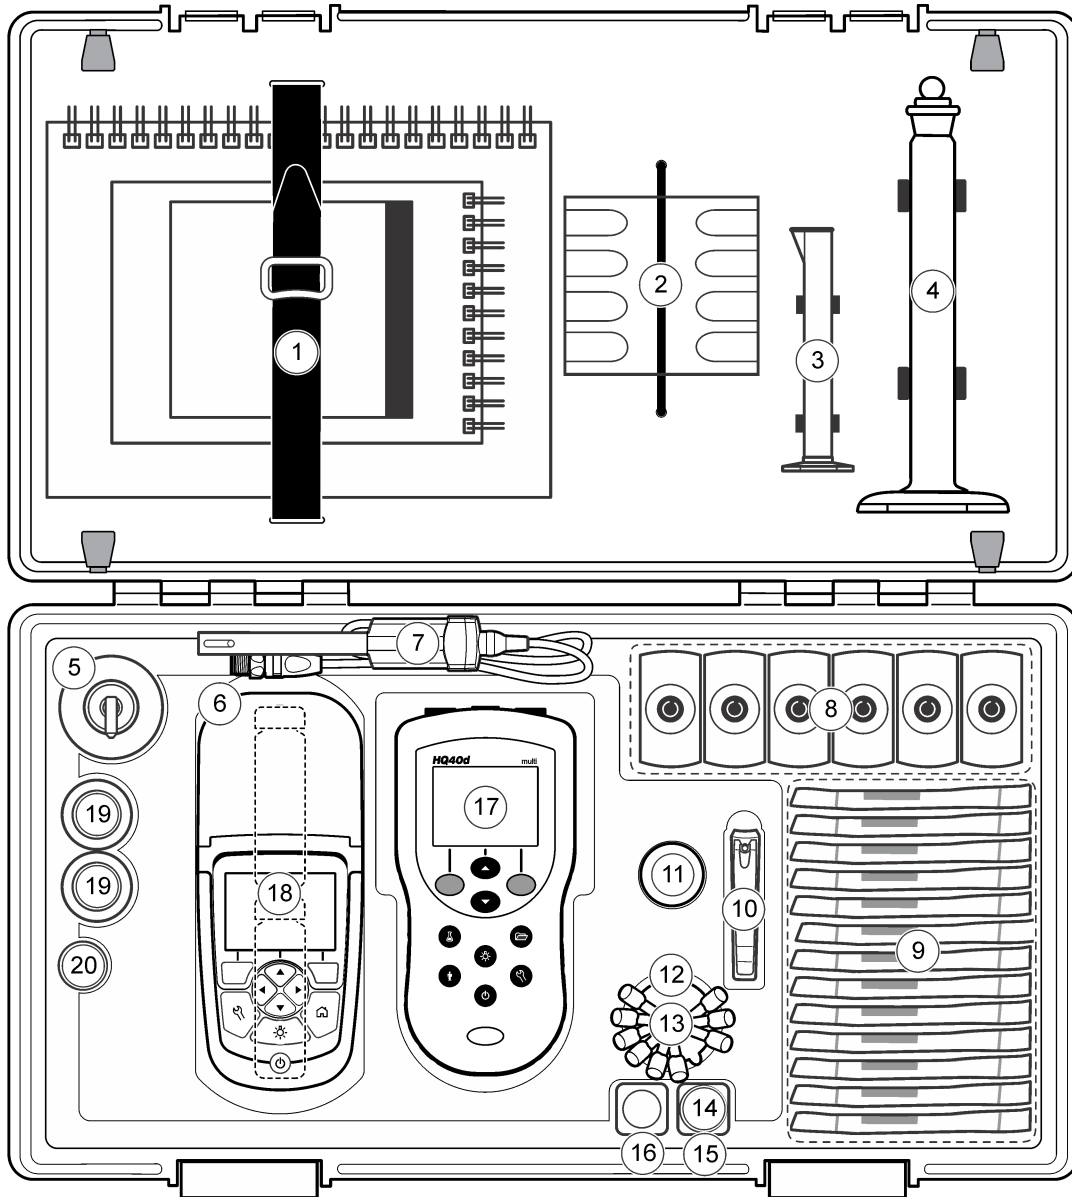

251234

HACH COMPANY World Headquarters
P.O. Box 389, Loveland, CO 80539-0389 U.S.A.
Tel. (970) 669-3050
(800) 227-4224 (U.S.A. only)
Fax (970) 669-2932
orders@hach.com
www.hach.com

HACH LANGE GMBH
Willstätterstraße 11
D-40549 Düsseldorf, Germany
Tel. +49 (0) 2 11 52 88-320
Fax +49 (0) 2 11 52 88-210
info@hach-lange.de
www.hach-lange.de