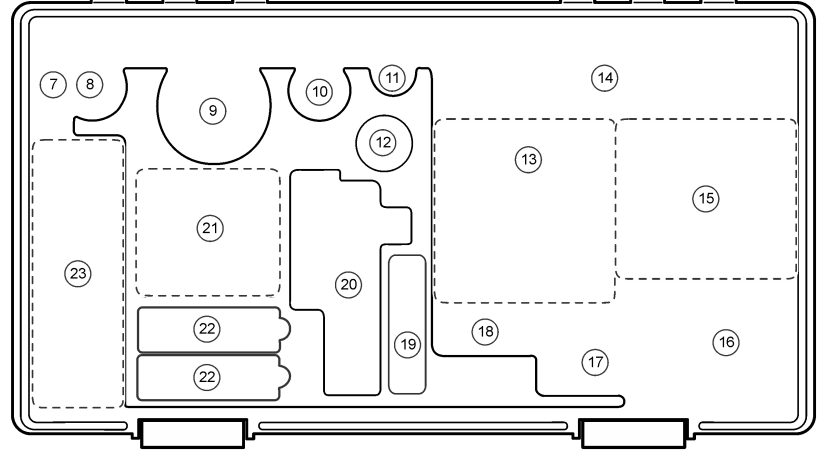

# 251235

**HACH COMPANY World Headquarters**  
P.O. Box 389, Loveland, CO 80539-0389 U.S.A.  
Tel. (970) 669-3050  
(800) 227-4224 (U.S.A. only)  
Fax (970) 669-2932  
orders@hach.com  
www.hach.com

**HACH LANGE GMBH**  
Willstätterstraße 11  
D-40549 Düsseldorf, Germany  
Tel. +49 (0) 2 11 52 88-320  
Fax +49 (0) 2 11 52 88-210  
info@hach-lange.de  
www.hach-lange.de