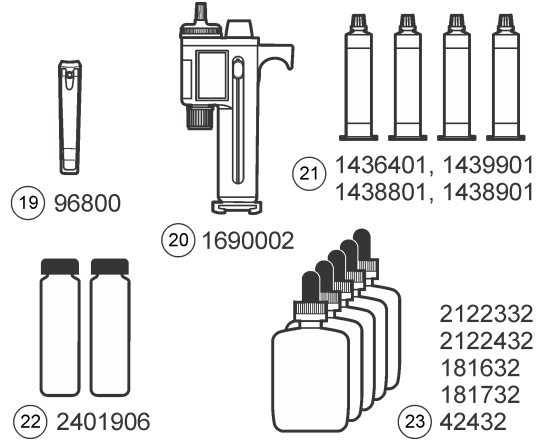

# 251235

**HACH COMPANY World Headquarters**  
P.O. Box 389, Loveland, CO 80539-0389 U.S.A.  
Tel. (970) 669-3050  
(800) 227-4224 (U.S.A. only)  
Fax (970) 669-2932  
orders@hach.com  
www.hach.com

**HACH LANGE GMBH**  
Willstätterstraße 11  
D-40549 Düsseldorf, Germany  
Tel. +49 (0) 2 11 52 88-320  
Fax +49 (0) 2 11 52 88-210  
info@hach-lange.de  
www.hach-lange.de