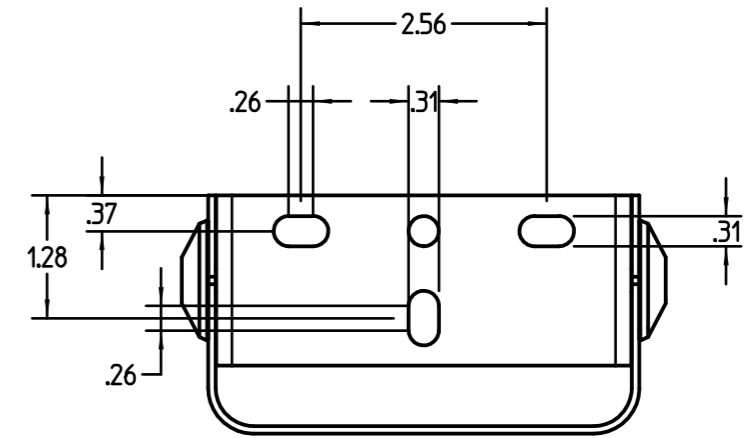

Drehachse, Feststellschraube M6
(beidseitig) für Winkelverstellung

Axis of rotation, locking screw M6
(both sides) for angle adjustment

Lieferung inklusive:

- 4x Sechskant-Holzschrauben
- 4x Scheibe
- 4x Dübel

Delivery inclusive:

- 4x hexagon head screw
- 4x washer
- 4x anchor

Projektionsmethode Projection angle		Achtung: Diese Zeichnung stellt die zum Zeitpunkt der Konfiguration gültige Geräteausführung dar. Sie wurde automatisch erstellt, spätere Konfiguration können hiervon abweichen. Attention: This drawing shows the valid instrument version on the configuration date. It was created automatically, later configurations may vary.	
Maßstab Scale	1:2	eID	AC-2222XT
Originalformat size of origin	A3	Produktschlüssel Model Code	MBA.AB
	 www.vega.com	Datum/Date	14.09.2023
Alle Bemaßungen in inch / All dimensions are inches			