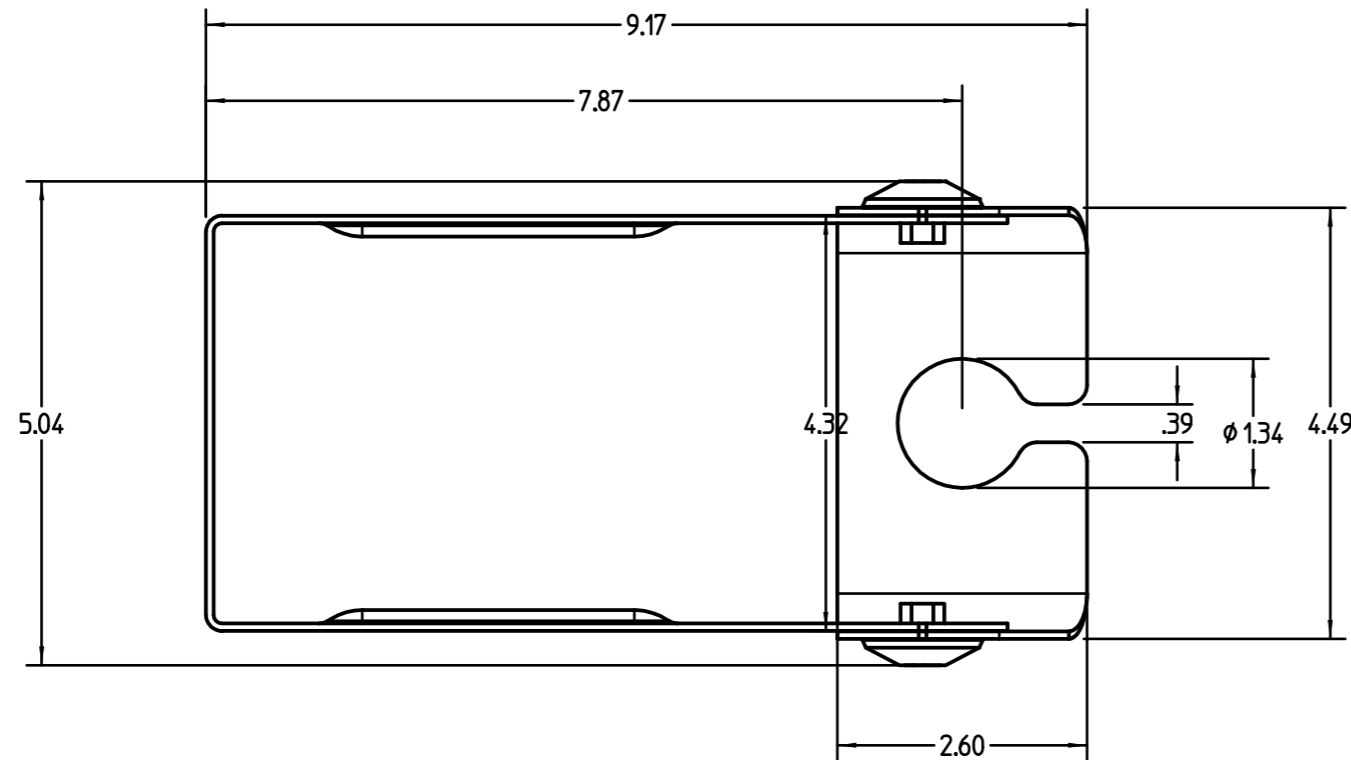

Drehachse, Feststellschraube M6
(beidseitig) für Winkelverstellung

Axis of rotation, locking screw M6
(both sides) for angle adjustment

Lieferung inklusive:

- 4x Sechskant-Holzschrauben
- 4x Scheibe
- 4x Dübel

Delivery inclusive:

- 4x hexagon head screw
- 4x washer
- 4x anchor

Projektionsmethode Projection angle		Achtung: Diese Zeichnung stellt die zum Zeitpunkt der Konfiguration gültige Geräteausführung dar. Sie wurde automatisch erstellt, spätere Konfiguration können hiervon abweichen. Attention: This drawing shows the valid instrument version on the configuration date. It was created automatically, later configurations may vary.	
Maßstab Scale	1:2	eID	AC-2222XT
Originalformat size of origin	A3	Produktschlüssel Model Code	MBA.AB
	 www.vega.com	Datum/Date	14.09.2023
Alle Bemaßungen in inch / All dimensions are inches			