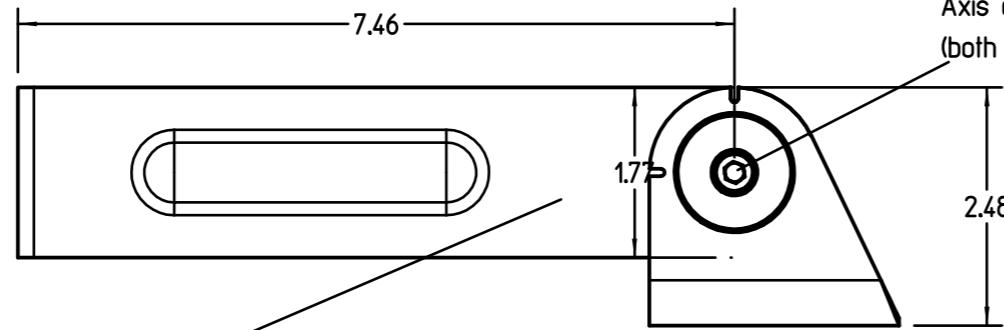

Drehachse, Feststellschraube M6
(beidseitig) für Winkelverstellung

Axis of rotation, locking screw M6
(both sides) for angle adjustment

Lieferung inklusive:

- 4x Sechskant-Holzschrauben
- 4x Scheibe
- 4x Dübel

Delivery inclusive:

- 4x hexagon head screw
- 4x washer
- 4x anchor

Projektionsmethode Projection angle		Achtung: Diese Zeichnung stellt die zum Zeitpunkt der Konfiguration gültige Geräteausführung dar. Sie wurde automatisch erstellt, spätere Konfiguration können hiervon abweichen. Attention: This drawing shows the valid instrument version on the configuration date. It was created automatically, later configurations may vary.	
Maßstab Scale	1:2	eID	AC-2222XT
Originalformat size of origin	A3	Produktschlüssel Model Code	MBA.AB
	 www.vega.com	Datum/Date	14.09.2023
Alle Bemaßungen in inch / All dimensions are inches			